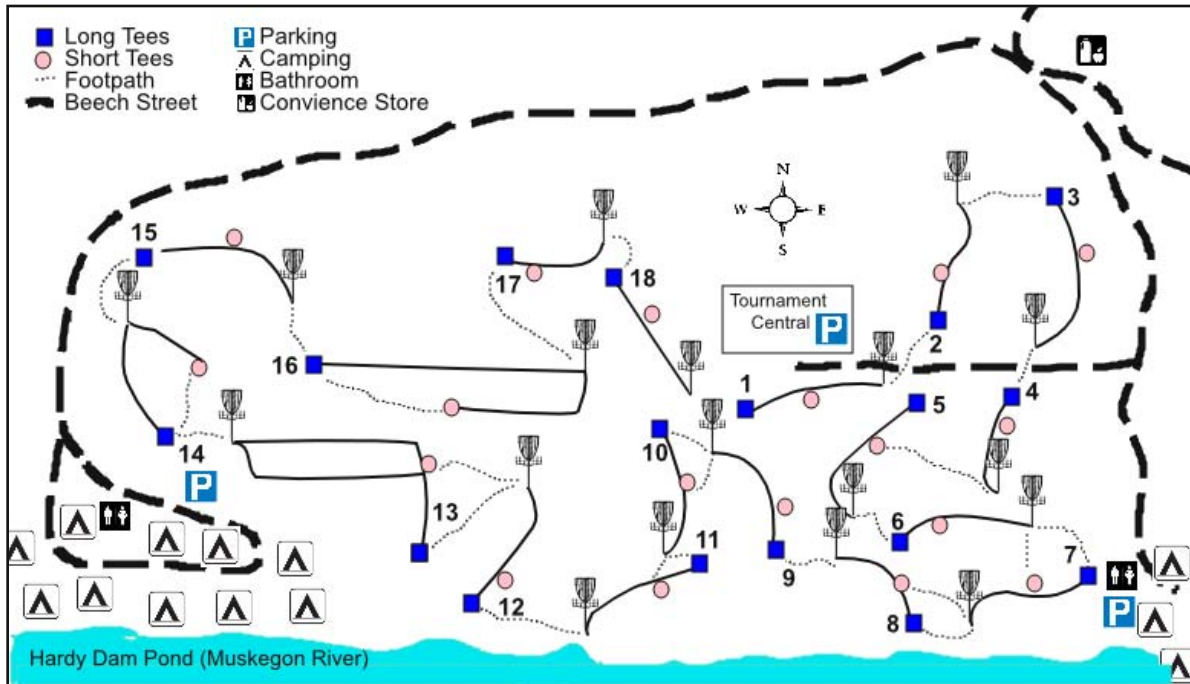

# BIG BEND PARK

Hole	1	2	3	4	5	6	7	8	9	Front	10	11	12	13	14	15	16	17	18	Back	Total	
Spring '11 Blue	357	240	330	261	306	285	330	267	315	2691	264	240	246	570	305	363	606	303	183	3080	5771	
Spring '11 Red	297	195	225	186	274	198	168	220	225	1988	166	180	183	370	210	215	336	216	135	1675	3997	
Par	3	3	3	3	3	3	3	3	3	27	3	3	3	4	3	3	4	3	3	29	56	

# BIG BEND

Rules/Notes