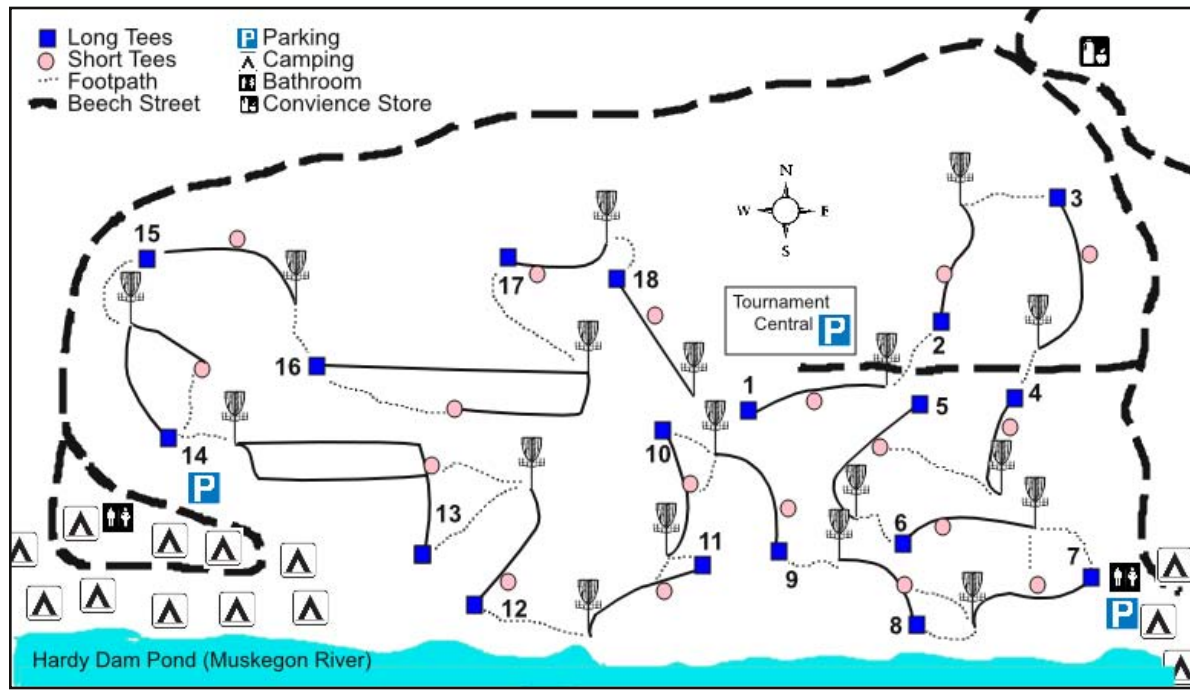

# BIG BEND PARK

Hole	1	2	3	4	5	6	7	8	9	Front	10	11	12	13	14	15	16	17	18	Back	Total	
Spring '11 Blue	357	240	330	261	306	285	330	267	315	2691	264	240	246	570	305	363	606	303	183	3080	5771	
Spring '11 Red	297	195	225	186	274	198	168	220	225	1988	166	180	183	370	210	215	336	216	135	1675	3997	
Par	3	3	3	3	3	3	3	3	3	27	3	3	3	4	3	3	4	3	3	29	56	

# BIG BEND

Rules/Notes